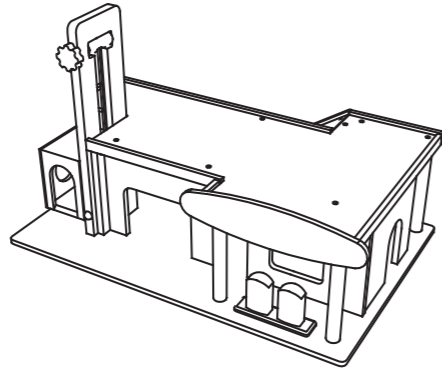

Garage hout Educo groot
 Wooden Garage Big Educo
 523.005

leeftijd **3-7**

Let op: bestudeer deze bouwhandleiding zorgvuldig vóór montage. Montage alleen door volwassenen. SVP deze informatie bewaren ter referentie.
 NOTE: Please read instructions before starting to assemble. Adult assembly required. Please retain this information for reference.

<p>A</p> <p>X1</p>	<p>B</p> <p>X1</p>
<p>C</p> <p>X1</p>	<p>D</p> <p>307536 M5X35</p> <p>X2</p>
<p>E</p> <p>307146 M4X25</p> <p>X2</p>	<p>F</p> <p>330588 M5X25</p> <p>X2</p>
<p>G</p> <p>330537 M5X9</p> <p>X2</p>	<p>H</p> <p>X2</p>