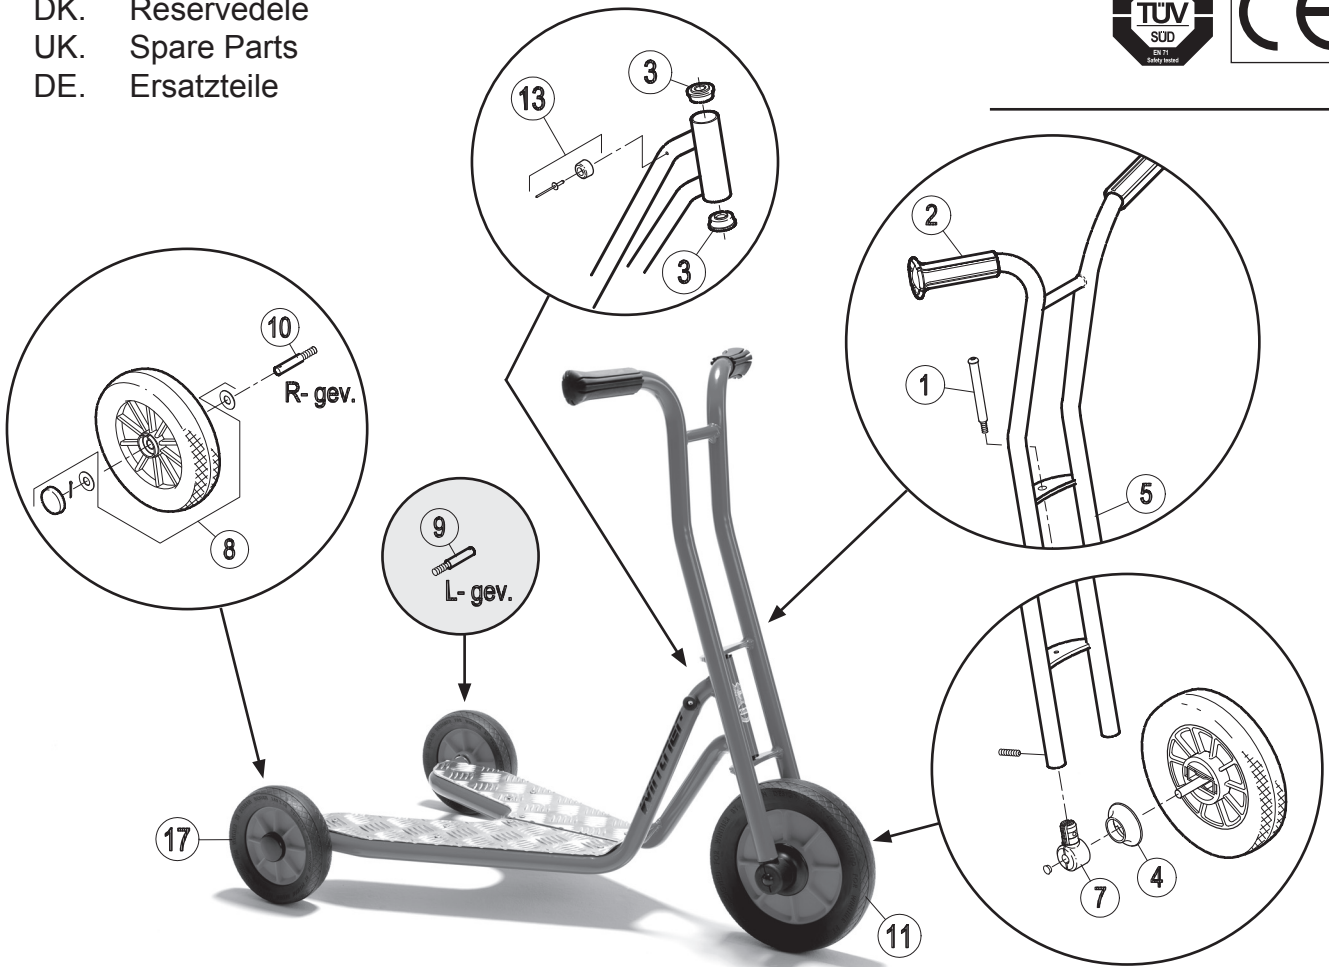

DK. Reservedele
 UK. Spare Parts
 DE. Ersatzteile

Pos.		Pos.		Pos.	
1	 x1  x2  x1	7	 x2  x2  x2  x1	13	 x2  x2
2	 x2  x2	8	 x4  x2  x2	14	
3	 x2	9	L-gev.  x1	15	
4	 x2	10	R-gev.  x1	16	
5	      	11	  	17	    
6		12		18	

DK. Reservedele
 UK. Spare Parts
 DE. Ersatzteile

47500									
Version									
Pos.	1.0								
1	522752								
2	522753								
3	522754								
4	522703								
5	522715								
6	-								
7	522706								
8	522711								
9	525238								
10	525237								
11	522718								
12	-								
13	525226								
14	-								
15	-								
16	-								
17	522720								
18	-								