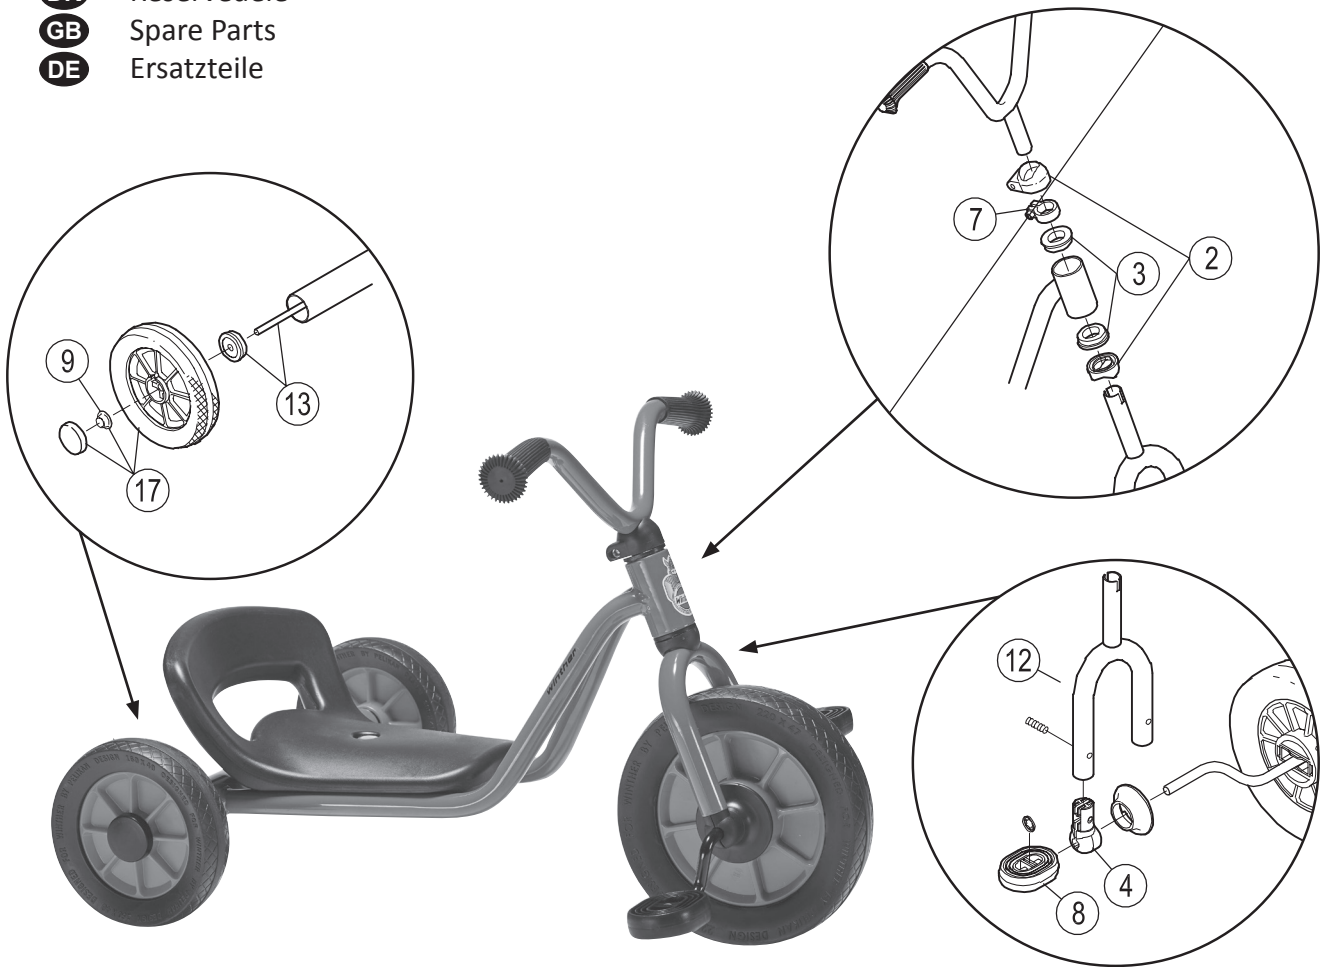

- DK** Reservedele
- GB** Spare Parts
- DE** Ersatzteile

Pos.		Pos.		Pos.	
1	 x2	7	 x1  x1	13	 x1  x2  x2
2	 x1  x1	8	 x2  x2	14	
3	 x2	9	 x4	15	
4	 x2  x2  x1	10		16	
5	  	11	  	17	     
6	  	12		18	

- DK** Reservedele
- GB** Spare Parts
- DE** Ersatzteile

		409.20			
		Version			
Pos.	1.0				
1	522.730				
2	525.253				
3	522.732				
4	522.733				
5	525.407				
6	525.785				
7	525.252				
8	522.735				
9	522.736				
10	-				
11	525.354				
12	525.374				
13	525.351				
14	-				
15	-				
16	-				
17	525.355				
18	-				