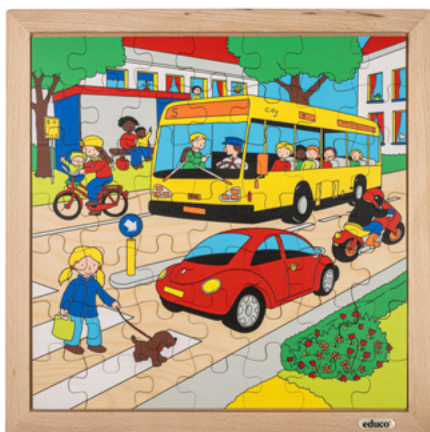

Helpt
speels
vooruit

 Puzzels > Legpuzzels
REISTIJD.
Verkeer - bus

 Puzzles > Jigsaw Puzzles
REISTIJD.
Traffic - bus

 Puzzle > Legpuzzels
REISTIJD.
Verkehr - Bus

 Puzzles > Puzzles à assembler
REISTIJD.
Transports - bus

Puzzels > Legpuzzels

REISTIJD. Verkeer - bus

Met de bus kom je bijna overal. Hoe werkt het openbaar vervoer? Ontdek de bus, de halte en passagiers onderweg.

Verkeer - bus bestaat uit:

- > puzzelbord (1x)
- > puzzel met 49 stukken

Gebruiksklaar en compleet product:

- > afmetingen: 34,0 x 34,0 x 0,8 cm
- > gemaakt van duurzaam hout

Met de bus op pad

Verkeer - bus is een legpuzzel waarop passagiers instappen, de chauffeur de route rijdt en de bus langs haltes stopt. Reizigers wachten langs de stoep terwijl de bus bij de halte stopt en de deuren opengaan. In de drukke stadsomgeving rijden auto's en fietsen langs, terwijl voetgangers oversteken.

Ready-to-use and complete product:

- > dimensions: 34.0 x 34.0 x 0.8 cm (13.4 x 13.4 x 0.3 in)
- > made from sustainable wood

Out and about by bus

Traffic - bus is a jigsaw puzzle that shows passengers boarding, the driver navigating the route and the bus stopping at city corners. People wait at the curb as the bus opens its doors. In the busy city, cars and bikes pass by, while pedestrians cross the street.