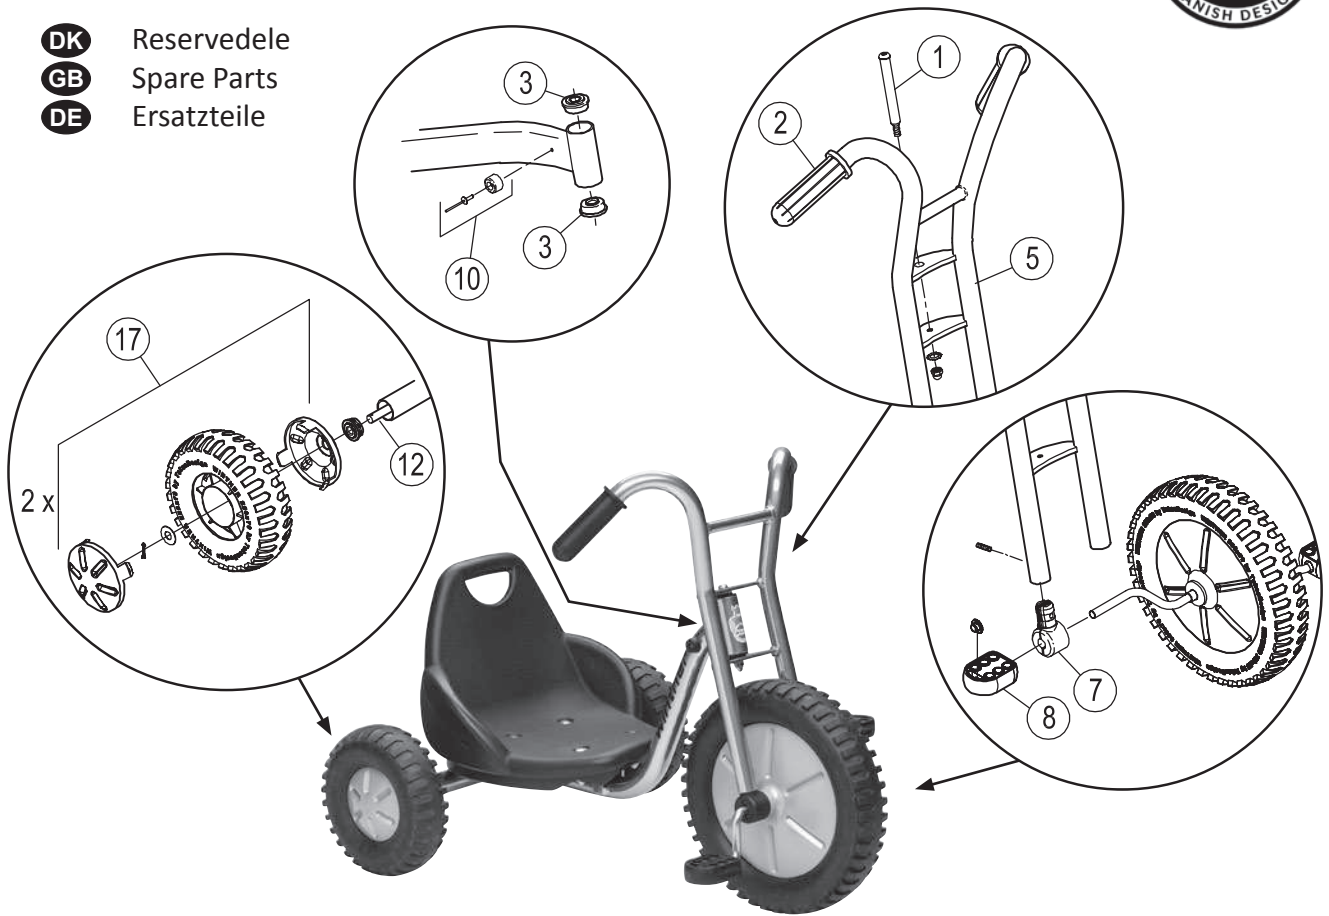

479.74

- DK** Reservedele
- GB** Spare Parts
- DE** Ersatzteile

Pos.		Pos.		Pos.	
1	x1 x2 x1	7	x2 x2 x1	13	
2	x2 x2	8	x2 x2	14	
3	x2	9		15	
4		10	x2 x2	16	
5		11		17	
6		12		18	

479.74

- DK** Reservedele
- GB** Spare Parts
- DE** Ersatzteile

479.74					
Version					
Pos.	1.0				
1	50501				
2	50503				
3	50504				
4	-				
5	50787				
6	50583				
7	50506				
8	50510				
9	-				
10	50532				
11	50781				
12	50788				
13	-				
14	-				
15	-				
16	-				
17	50789				
18	-				