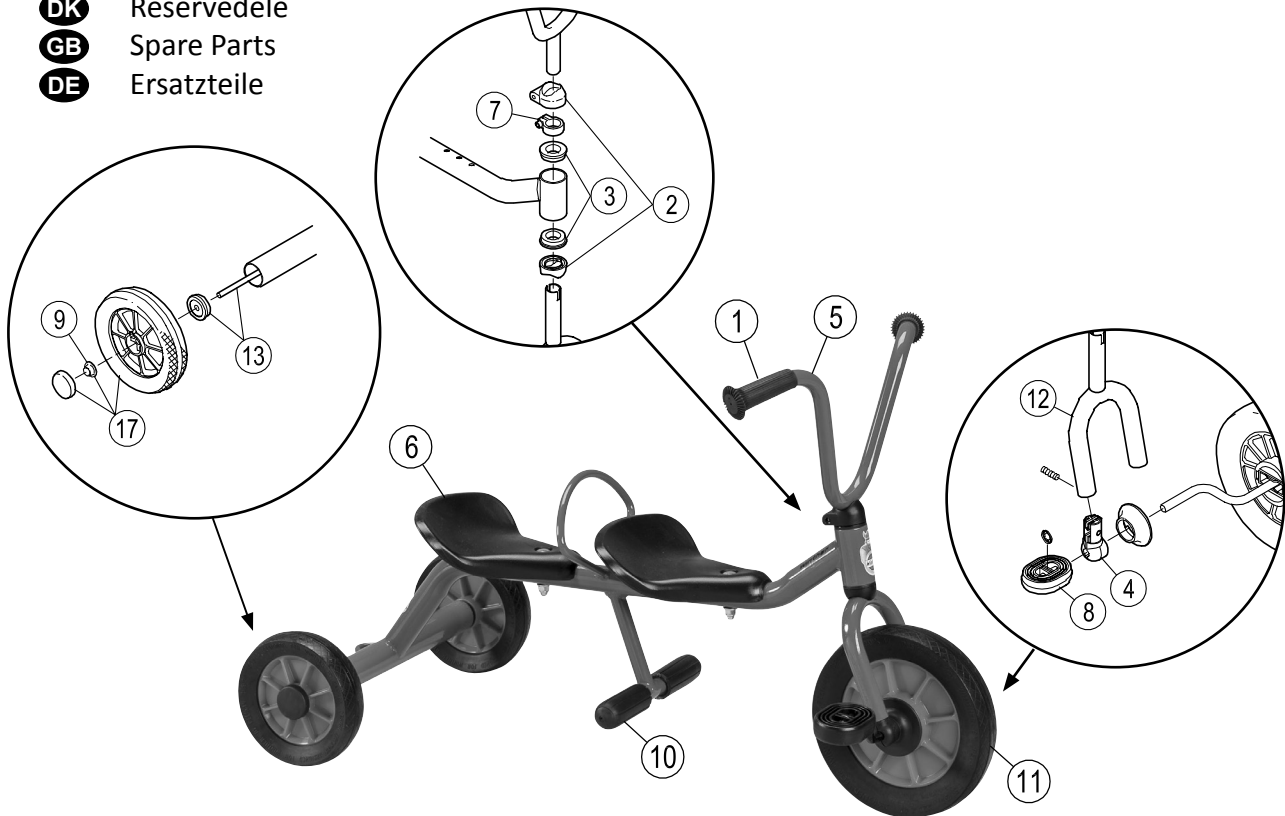

DK Reservedele
GB Spare Parts
DE Ersatzteile

Pos.		Pos.		Pos.	
1	 x2	7	 x1  x1	13	 x1  x2  x2
2	 x1  x1	8	 x2  x2	14	
3	 x2	9	 x4	15	
4	 x2  x2  x1	10	 x2	16	
5		11		17	   
6	  	12		18	

- DK** Reservedele
- GB** Spare Parts
- DE** Ersatzteile

	413.14		413.20		
	Version		Version		
Pos.	2.0		1.0		
1	50015		50001		
2	50068		50068		
3	50003		50003		
4	50004		50004		
5	50142		50143		
6	50023		50023		
7	50067		50067		
8	50006		50006		
9	50008		50008		
10	50930		50930		
11	50079		50077		
12	50106		50106		
13	50094		50094		
14	-		-		
15	-		-		
16	-		-		
17	50073		50078		
18	-		-		