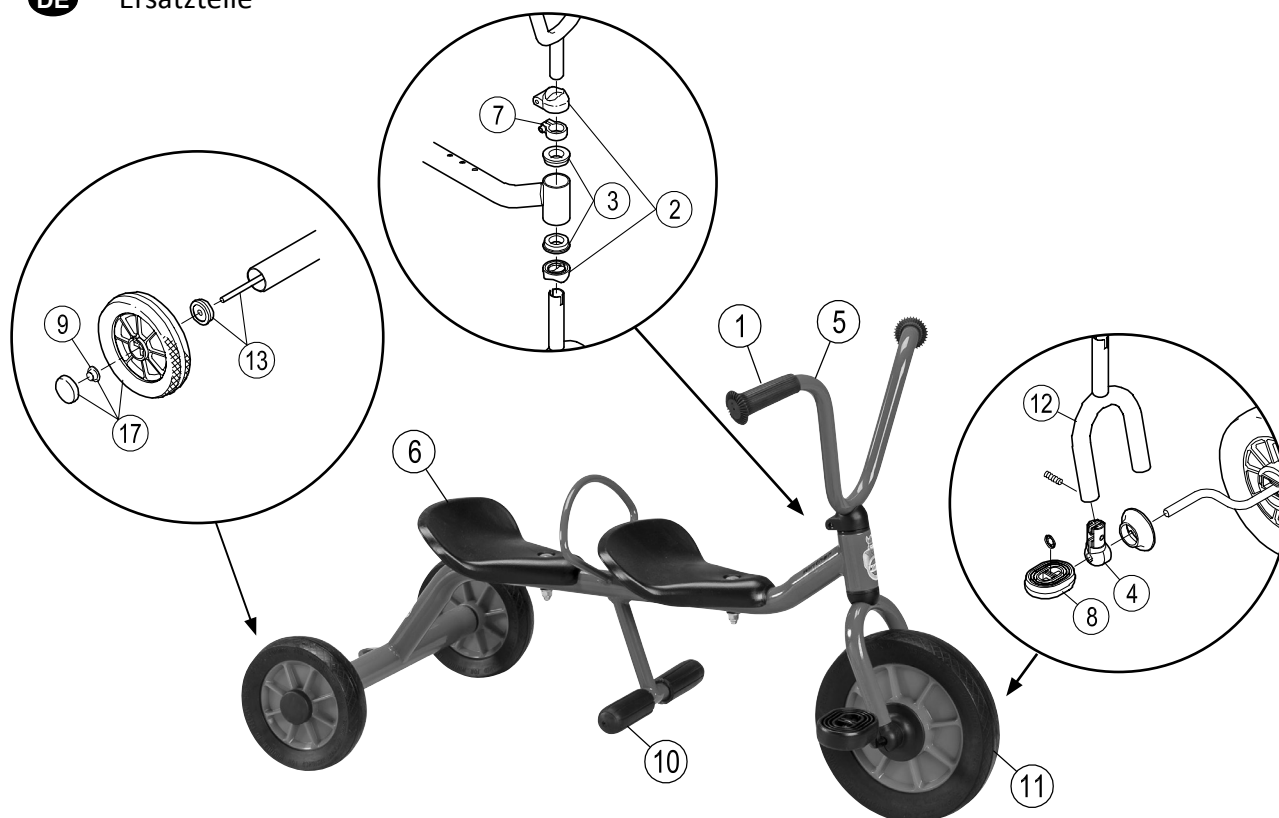

DK Reservedele
GB Spare Parts
DE Ersatzteile

Pos.		Pos.		Pos.	
1	 x2	7	 x1  x1	13	 x1  x2  x2
2	 x1  x1	8	 x2  x2	14	
3	 x2	9	 x4	15	
4	 x2  x2  x1	10	 x2	16	
5		11		17	   
6	  	12		18	

- DK** Reservedele
- GB** Spare Parts
- DE** Ersatzteile

	413.14		413.20		
	Version		Version		
Pos.	2.0		1.0		
1	50015		50001		
2	50068		50068		
3	50003		50003		
4	50004		50004		
5	50142		50143		
6	50023		50023		
7	50067		50067		
8	50006		50006		
9	50008		50008		
10	50930		50930		
11	50079		50077		
12	50106		50106		
13	50094		50094		
14	-		-		
15	-		-		
16	-		-		
17	50073		50078		
18	-		-		